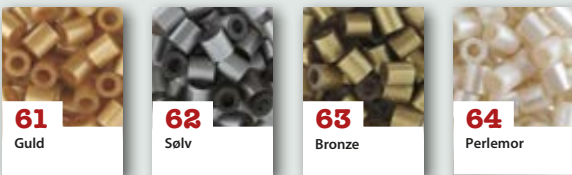

Transparente

Selvlysende

Metal

Neon

Mix

Mix - Stribede perler