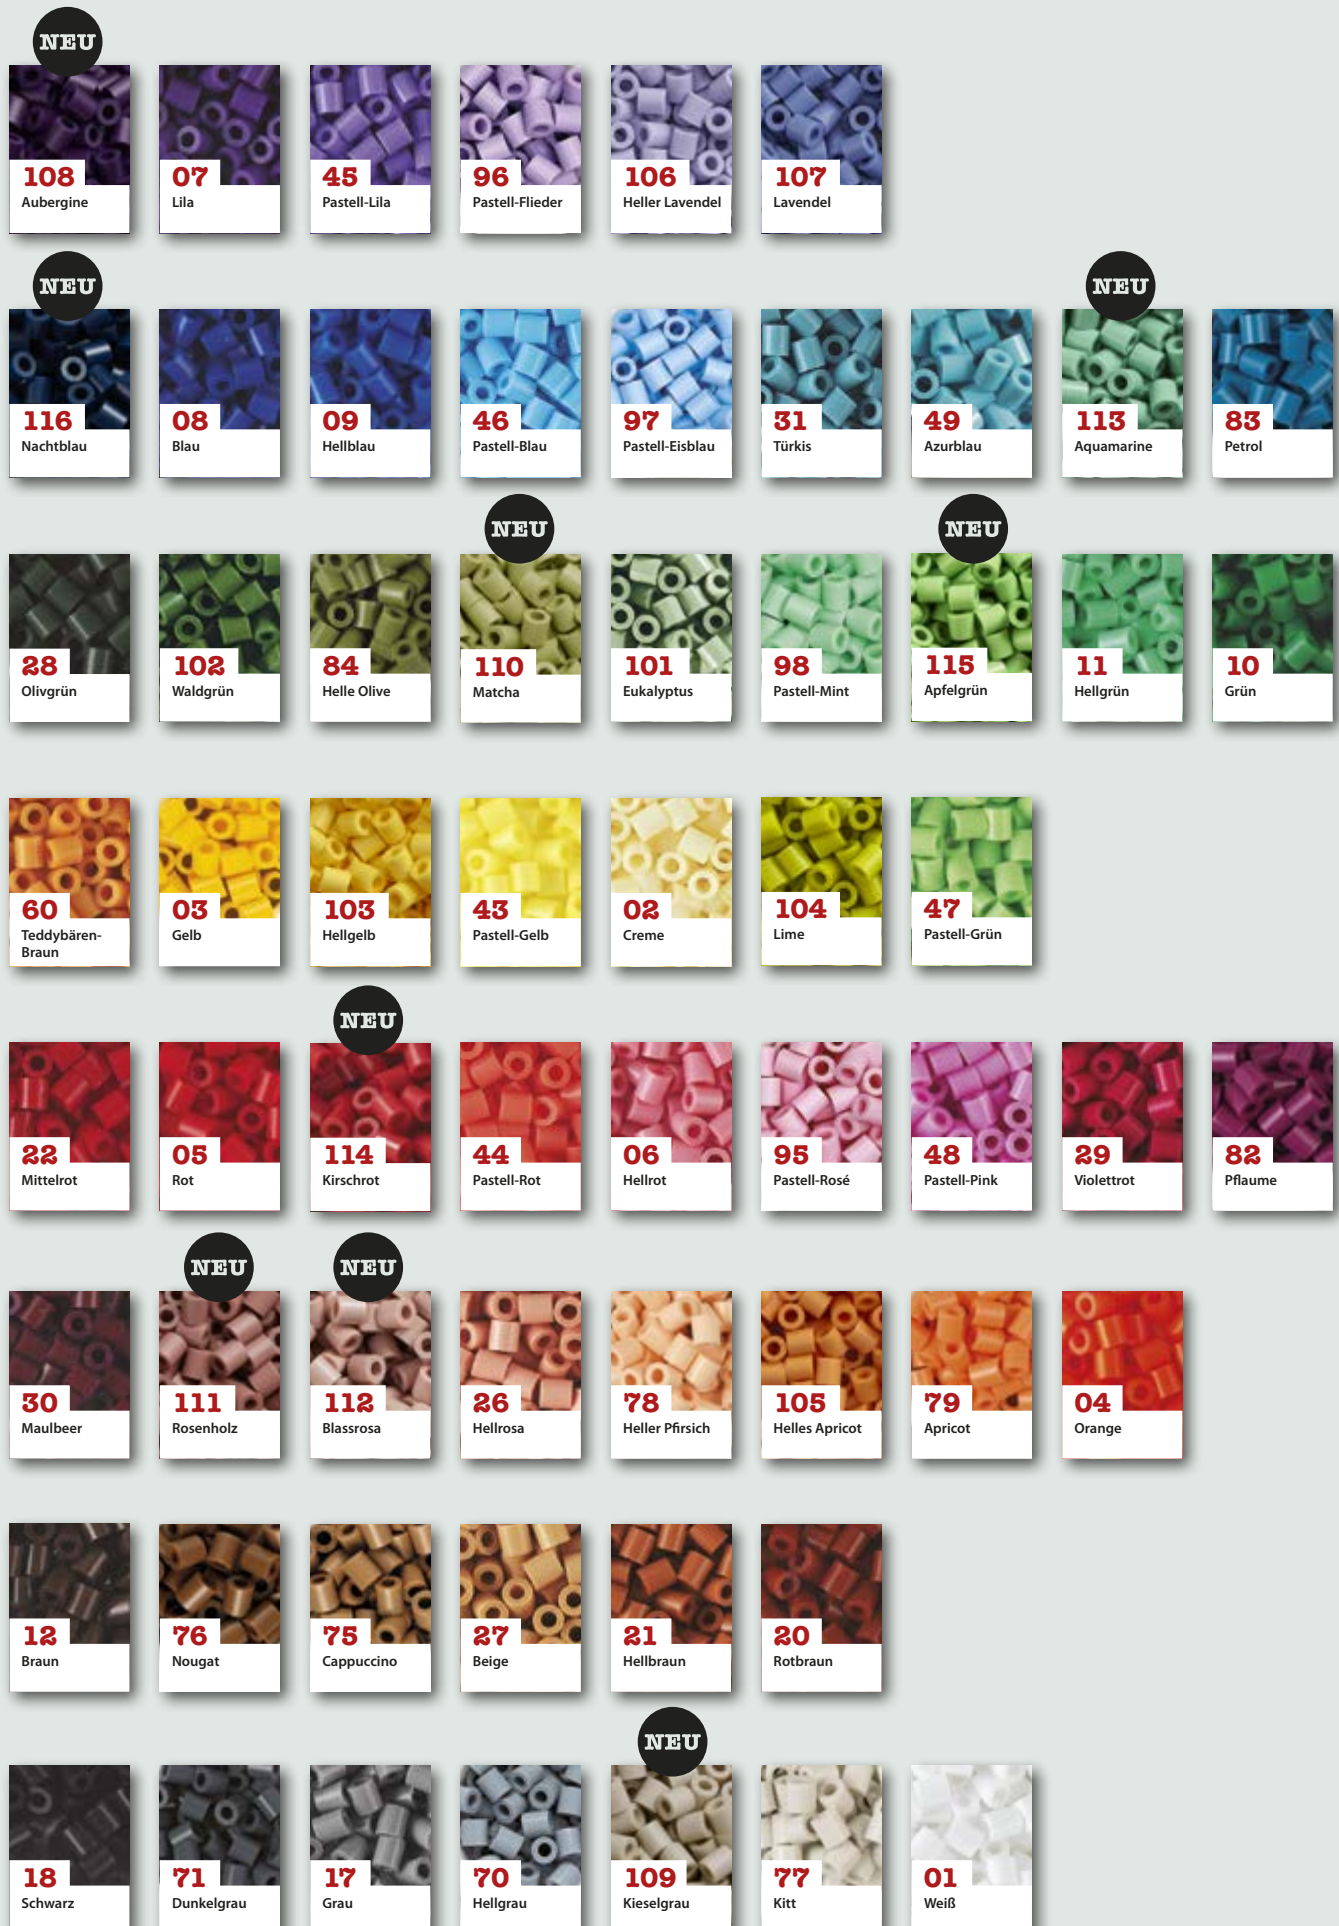

Farbkarte

Vollton

Transparent

Leuchtfarben

Glanzfarben

Neon

Mix

Mix - Gestreifte perlen