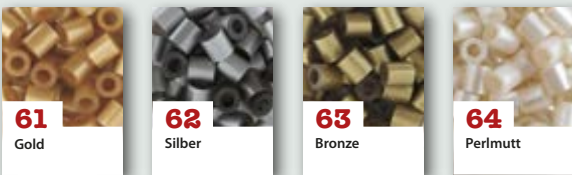

Farbkarte

Vollton

Transparent

Leuchtfarben

Glanzfarben

Neon

Mix

Mix - Gestreifte perlen